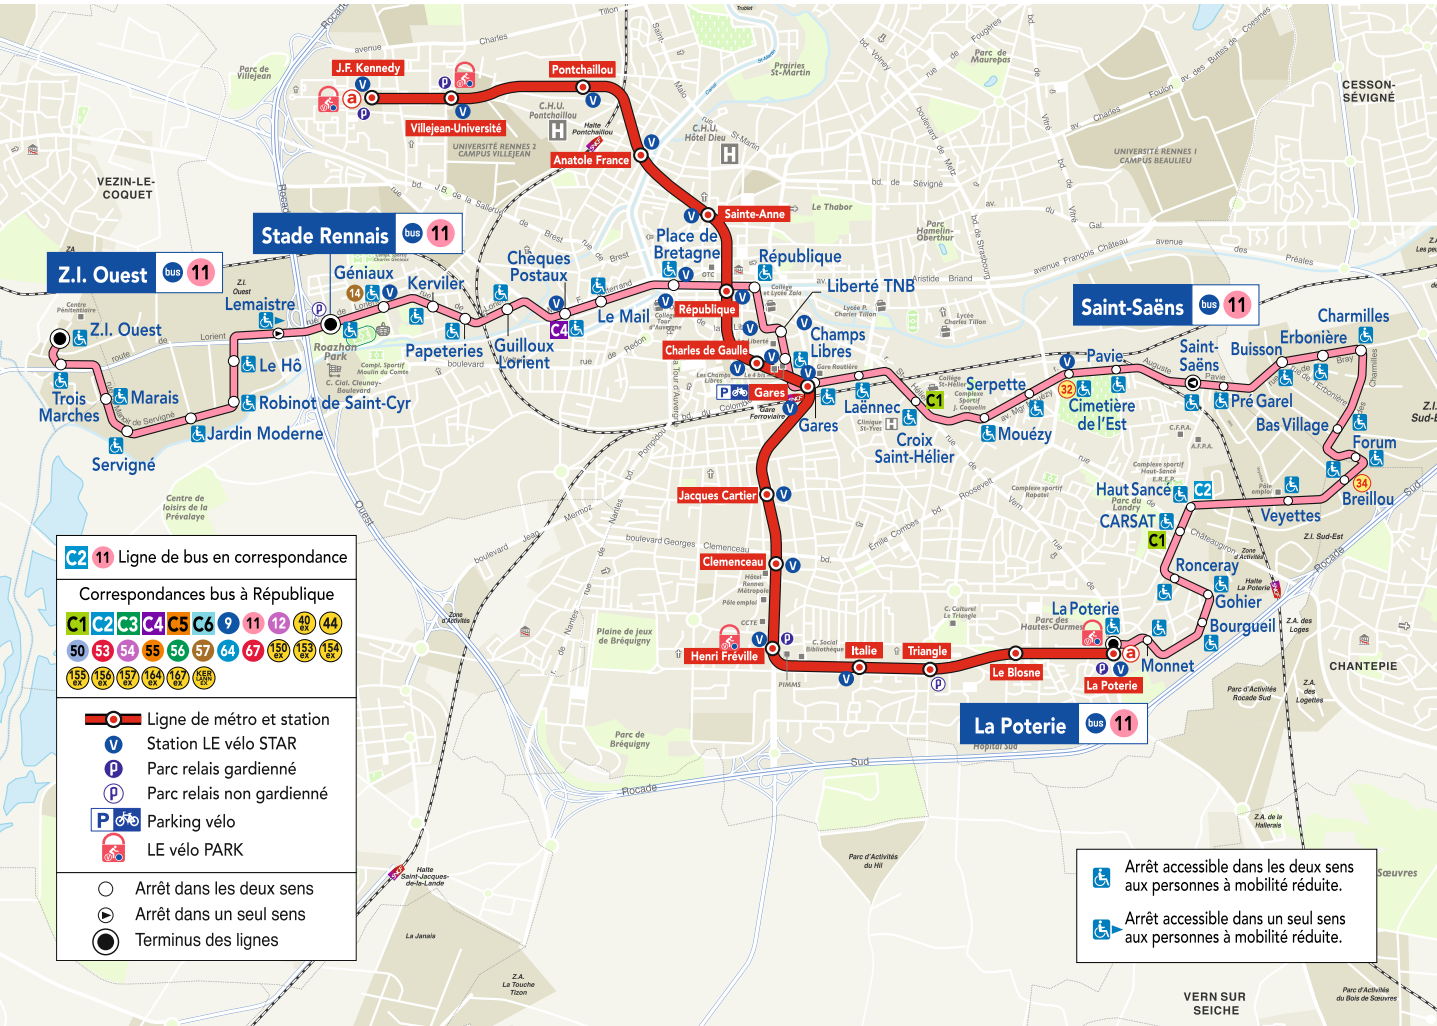

PLAN DE LA LIGNE

La ligne 11 est accessible aux personnes à mobilité réduite. Vérifiez sur le plan si l'arrêt que vous utilisez est accessible grâce à ce symbole :

C2 11 Ligne de bus en correspondance

Correspondances bus à République

- C1
- C2
- C3
- C4
- C5
- C6
- 9
- 11
- 12
- 40
- 44
- 50
- 53
- 54
- 55
- 56
- 57
- 64
- 67
- 180
- 183
- 184
- 185
- 186
- 187
- 188
- 189
- 190

- Ligne de métro et station
- Station LE vélo STAR
- Parc relais gardienné
- Parc relais non gardienné
- Parking vélo
- LE vélo PARK
- Arrêt dans les deux sens
- Arrêt dans un seul sens
- Terminus des lignes

Arrêt accessible dans les deux sens aux personnes à mobilité réduite.

Arrêt accessible dans un seul sens aux personnes à mobilité réduite.