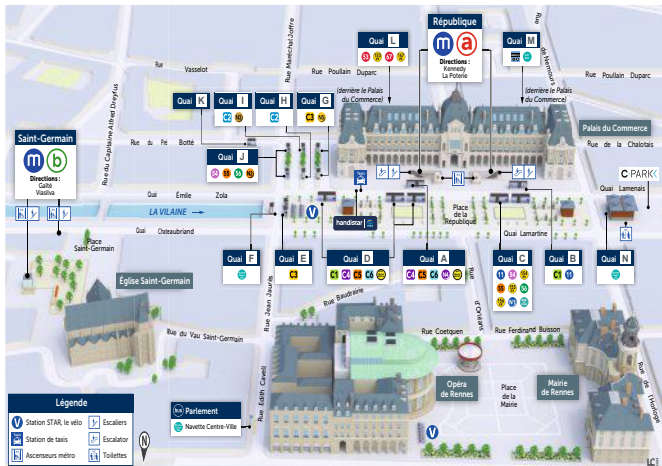

plan emplacement des bus à République

LIGNE (bus) DESTINATION	QUAI	LIGNE (bus) DESTINATION	QUAI	LIGNE (bus) DESTINATION	QUAI
C1 Saint-Grégoire	D	11 Rennes Roazhon Park / Vezin-le-Coquet ZI Ouest	C	82 Rennes La Poterie	J
C1 Chantepie	B	39 53 Vezin-le-Coquet / L'Hermitage / La Chapelle-Thourault	L	83 Bruz	I
C2 Cesson - Viasilva	H	54 58 Le Rheu / Cintré	C	84 Rennes Atalante	A
C2 Rennes Haut Sancé	I	54 58 Rennes Charles de Gaulle	J	85 Rennes Maurepas Gayeulles	G
C3 Rennes Henri Fréville	E	55 59 Mordelles / Le Verger	C	86 Kennedy	D
C3 Rennes Patton	G	55 59 Rennes Charles de Gaulle	J	87 La Poterie	A
C4 Saint-Grégoire Grand Quartier	D	56 60 Chavagne	C	88 Rennes Étangs d'Apigné	M
C4 Rennes ZA Saint-Sulpice	A	56 60 Rennes Charles de Gaulle	J	89 Rennes Roazhon Park	C
C5 Rennes Saint-Laurent	A	67 Cesson-Sévigné / Brécé	L		
C5 Rennes Lycée Bréquigny	D	Navette Centre-Ville (Boucle)	F et N		
C6 Cesson-Sévigné	A	91 Rennes Villejean	C		
C6 Saint-Jacques-de-la-Lande	D				
11 Rennes Saint-Saëns / Rennes La Poterie	B				

LIGNE (bus) VENDREDI SOIR ET SAMEDI SOIR	QUAI
67 Bruz	I
11 Rennes Saint-Saëns / Brécé	L
50 Thorigné-Fouillard	G
51 Betton / Chevaigné / Saint-Sulpice-la-Forêt	K
52 Montgermont / La Chapelle-des-Fougerez / Gévezé	M
53 Vezin-le-Coquet/ L'Hermitage / La Chapelle-Thourault / Cintré / Le Verger	L
54 Le Rheu / Mordelles / Chavagne	C
61 Noyal-Châtillon-sur-Seiche /Saint-Erblon / Orgères / Bourgbarré	J
62 Vern-sur-Seiche / Nouvoitou / Saint-Armel / Corps-Nuds	J
64 Acigné	K
72 Chartres-de-Bretagne / Pont-Péan / Lailié	H
77 Pacé / Parthenay-de-Bretagne	C
81 Pacé / Saint-Gilles / Clays / Romillé	M