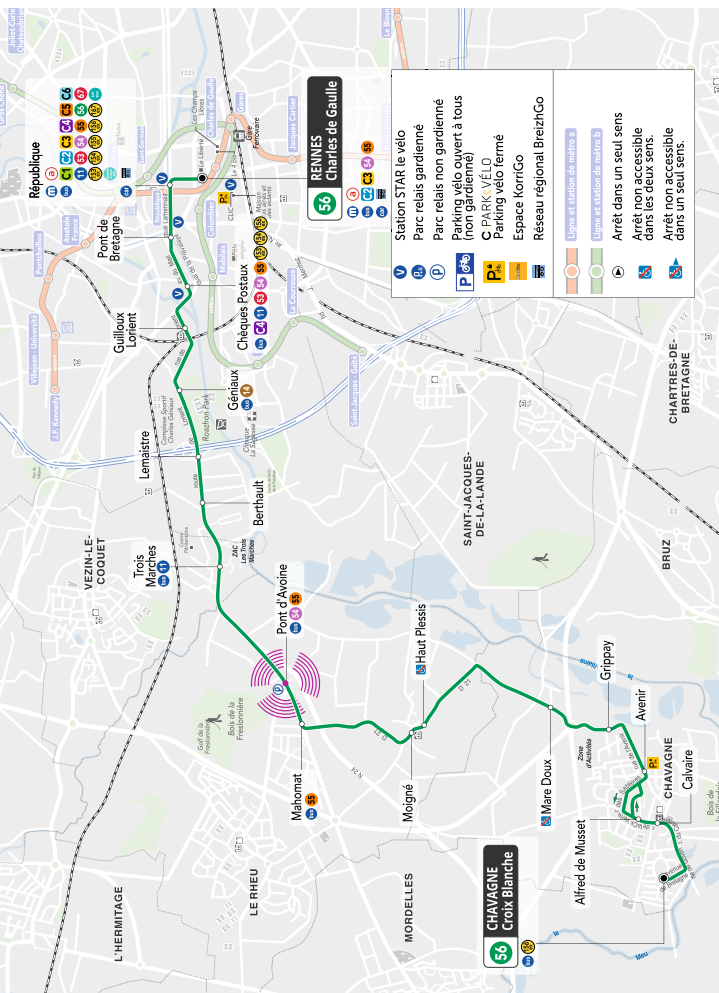

Chavagne

bus

56

Du lundi 7 juillet au dimanche 31 août 2025

ÉTÉ

horaires

56

Chavagne

Le Rheu (Moigné)

Rennes (Charles de Gaulle)

STAR

UN SERVICE DE
RENNES MÉTROPOLE

La **56** est accessible aux personnes à mobilité réduite. ATTENTION : les arrêts contenant ce symbole ne sont pas accessibles.

56 Horaires semaine

À partir du 7 juillet 2025

bus CHAVAGNE ↔ RENNES (Charles de Gaulle)

ARRÊTS PRINCIPAUX		DU LUNDI AU VENDREDI																	
Chavagne	Croix Blanche	6.10	7.10	7.40	8.10	8.40	9.25	10.25	11.25	12.25	13.15	14.00	14.45	15.30	16.00	16.30	17.00	17.31	18.01
	Alfred de Musset	6.13	7.13	7.43	8.13	8.43	9.28	10.28	11.28	12.28	13.18	14.03	14.48	15.33	16.03	16.33	17.03	17.34	18.04
	Grippay	6.17	7.17	7.47	8.17	8.47	9.33	10.33	11.33	12.33	13.23	14.08	14.53	15.37	16.07	16.37	17.07	17.38	18.08
Le Rheu	Moigné	6.22	7.22	7.52	8.22	8.52	9.38	10.38	11.38	12.38	13.28	14.13	14.58	15.42	16.12	16.42	17.12	17.43	18.13
	Pont d'Avoine	6.27	7.27	7.57	8.27	8.57	9.43	10.43	11.43	12.43	13.33	14.18	15.03	15.47	16.17	16.47	17.17	17.47	18.17
Vezin-le-Coquet	Trois Marches	6.31	7.31	8.01	8.31	9.01	9.47	10.47	11.47	12.47	13.37	14.22	15.07	15.51	16.21	16.51	17.21	17.51	18.21
Rennes	Géniaux	6.37	7.37	8.07	8.37	9.07	9.53	10.53	11.54	12.53	13.43	14.28	15.13	15.57	16.27	16.57	17.27	17.57	18.27
	Chèques Postaux	6.40	7.40	8.10	8.40	9.10	9.56	10.57	11.57	12.56	13.46	14.32	15.17	16.02	16.32	17.02	17.32	18.01	18.31
	République	6.45	7.45	8.15	8.45	9.15	10.01	11.02	12.02	13.01	13.51	14.37	15.22	16.07	16.37	17.07	17.37	18.06	18.36
	Charles de Gaulle	6.47	7.48	8.18	8.48	9.17	10.03	11.04	12.04	13.03	13.53	14.39	15.24	16.10	16.40	17.10	17.40	18.09	18.39