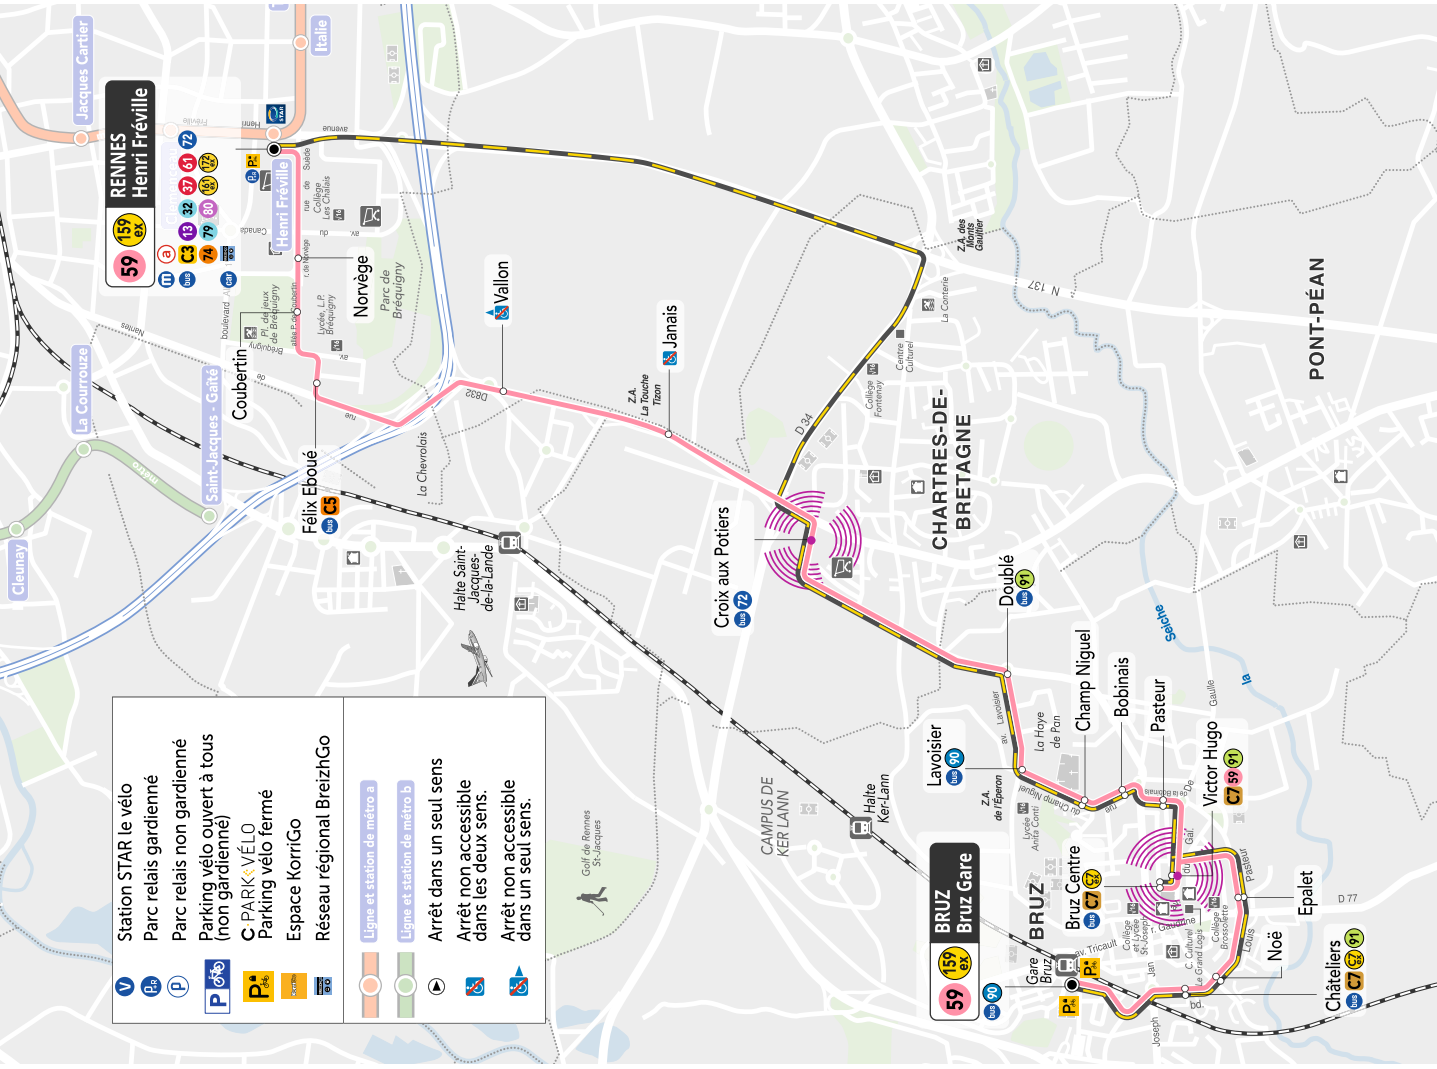

Les lignes 59, 159 et C7 sont accessibles aux personnes à mobilité réduite. ATTENTION : les arrêts contenant ce symbole ne sont pas accessibles.

	Station STAR le vélo
	Parc relais non gardienné
	Parc relais non gardienné
	Parking vélo ouvert à tous (non gardienné)
	C-PARK VÉLO
	Parking vélo fermé
	Espace KorriGo
	Réseau régional BreizhGo
	Ligne et station de métro a
	Ligne et station de métro b
	Arrêt dans un seul sens
	Arrêt non accessible dans les deux sens.
	Arrêt non accessible dans un seul sens.